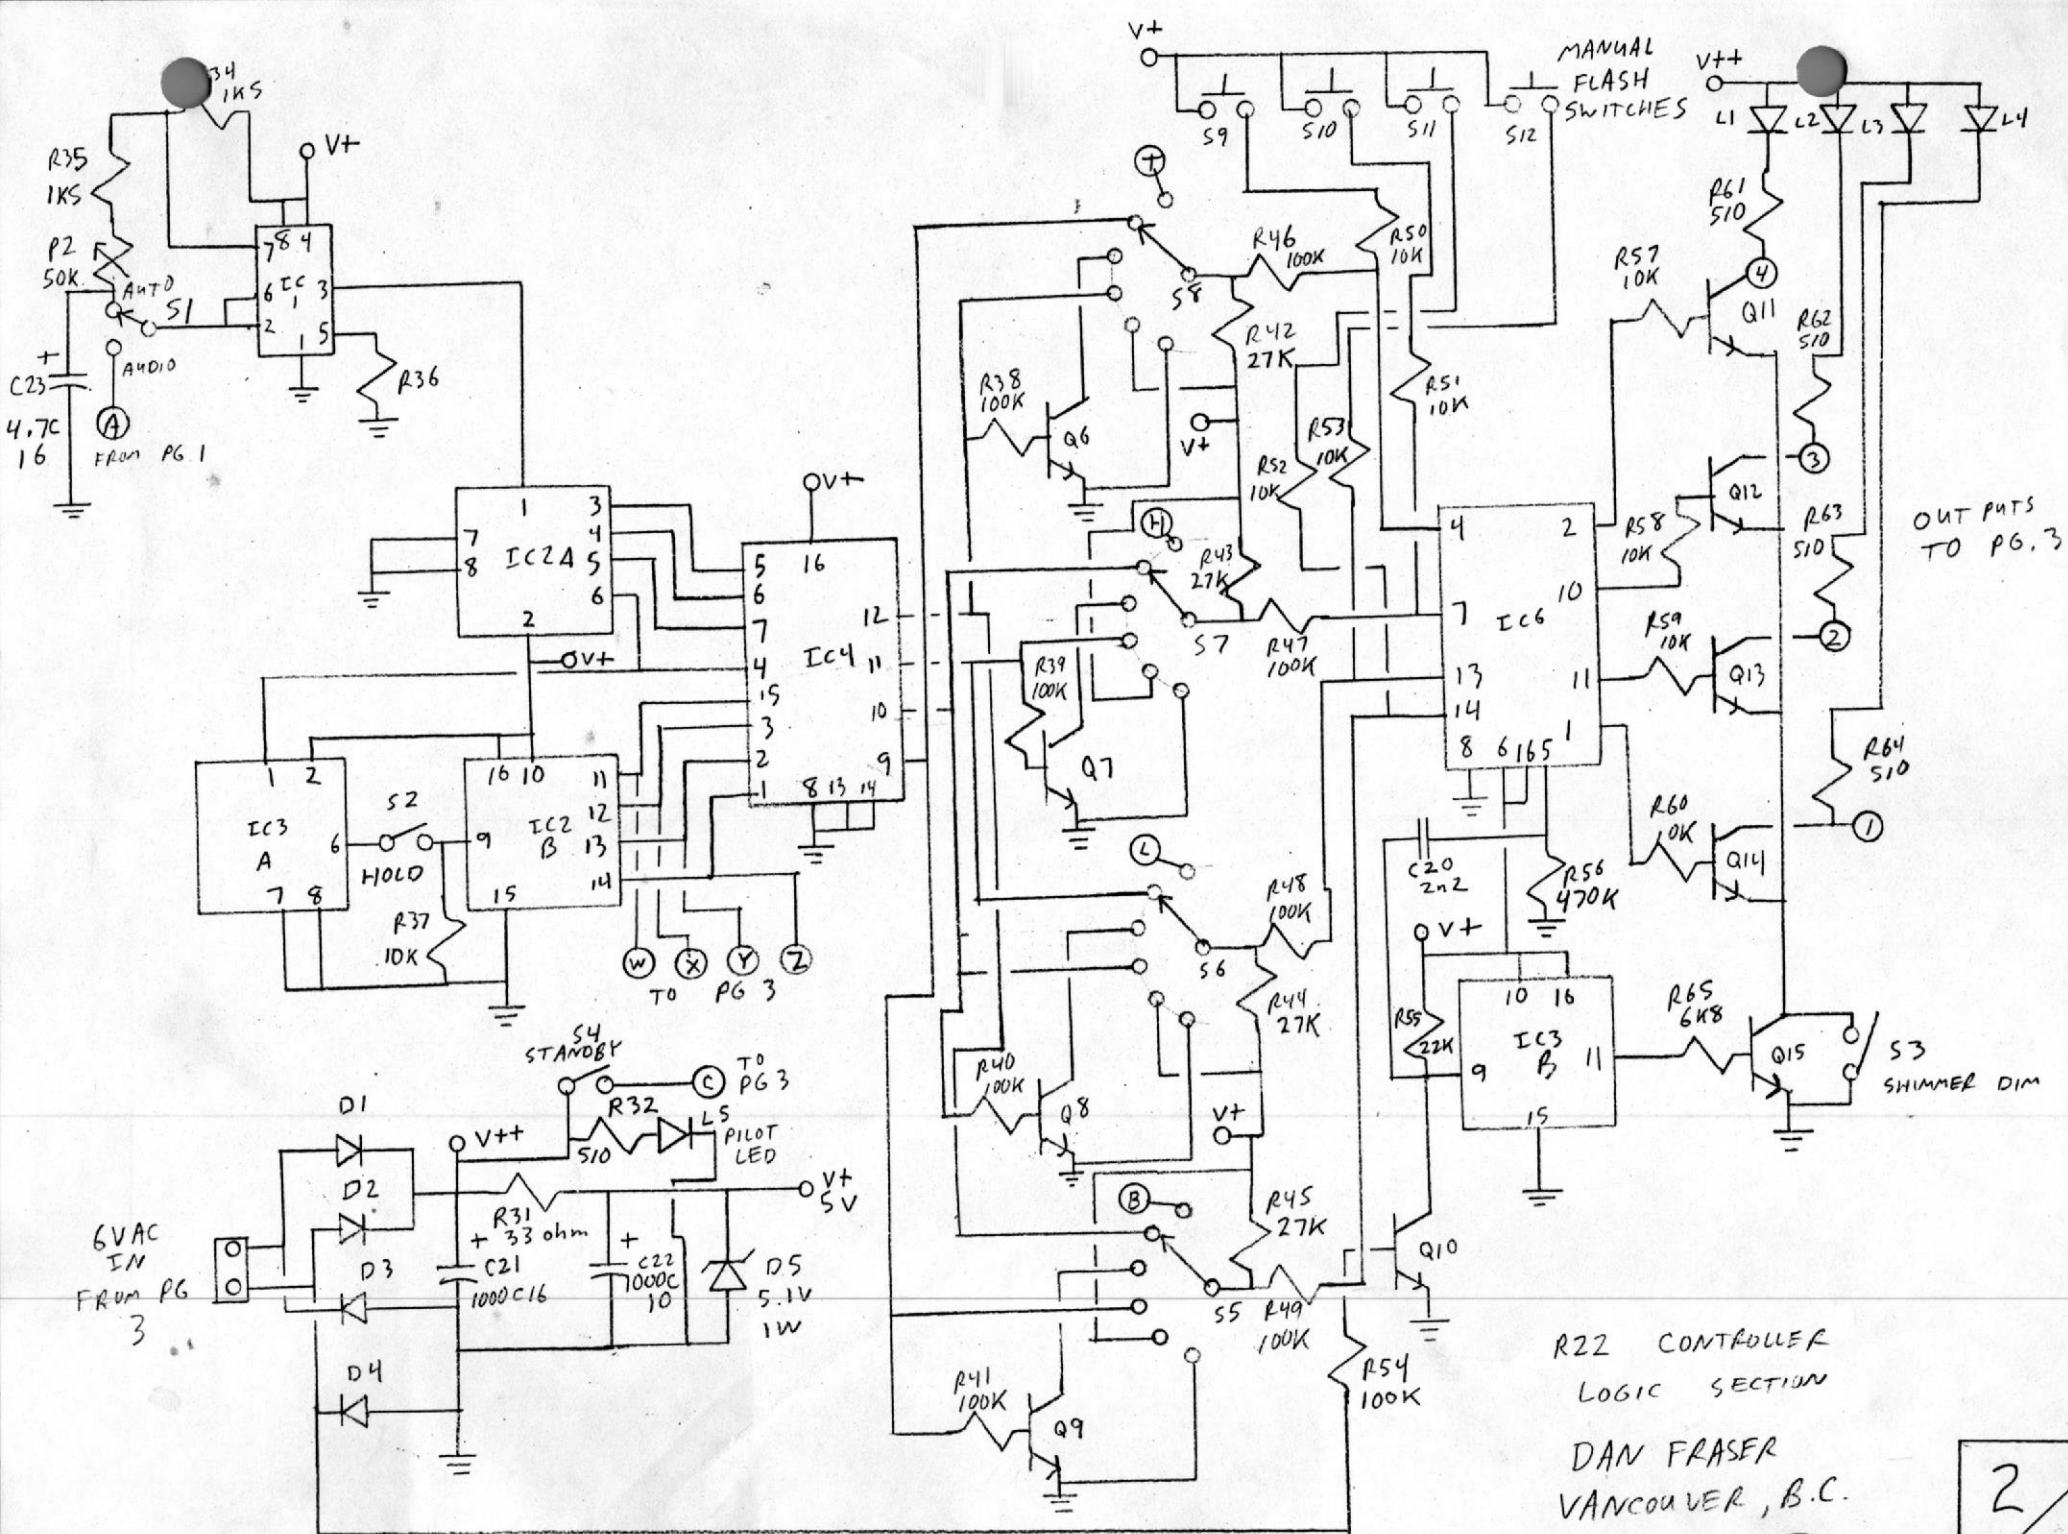

R22 Controller  
S/L Section

DAN FRAZER  
VANCOUVER, B.C.  
SEPT 22/86

R22 CONTROLLER  
 LOGIC SECTION  
 DAN FRASER  
 VANCOUVER, B.C.  
 SEPT. 22 /86